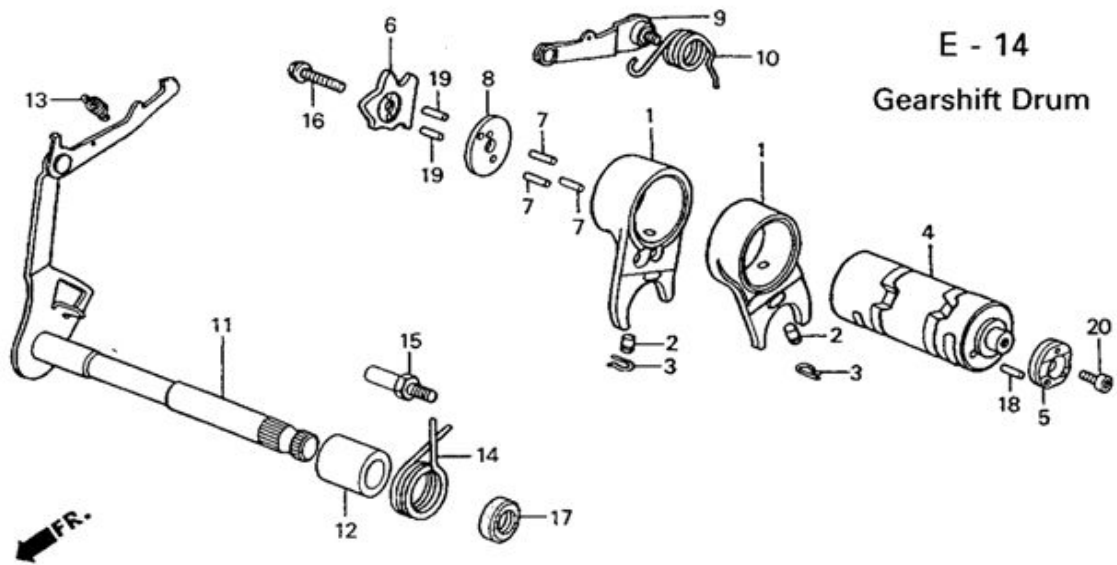

E - 14
Gearshift Drum

PARTS-NO.	PICTURE-NO.	DESCRIPTION	UNIT NET	INCL. TAX	GROUP
24211-KFM-900	ZN110-E-14-1	FORK, GEARSHIFT (2)	60.25 €	71.70 €	T-3
24261-121-742	ZN110-E-14-2	PIN, GEARSHIFT FORK GUIDE (2)	3.36 €	4.00 €	T-3
24263-028-000	ZN110-E-14-3	CLIP, GEARSHIFT FORK GUIDE PIN (2)	1.68 €	2.00 €	T-3
24301-KEV-750	ZN110-E-14-4	DRUM, GEARSHIFT	74.71 €	88.90 €	T-3
24320-KFL-850	ZN110-E-14-5	PLATE ASSY., CONTACT	13.61 €	16.20 €	T-3
24411-KEV-750	ZN110-E-14-6	PLATE, GEARSHIFT DRUM STOPPER	13.36 €	15.90 €	T-3
24421-200-000	ZN110-E-14-7	PIN, GEARSHIFT DRUM (3)	19.24 €	22.90 €	T-3
24425-198-900	ZN110-E-14-8	PLATE, GEARSHIFT DRUM SIDE (2)	5.04 €	6.00 €	T-3
24430-GB4-772	ZN110-E-14-9	ARM COMP., SHIFDRUM STOPPER	13.45 €	16.00 €	T-3
24435-GF6-003	ZN110-E-14-10	SPRING, SHIFT DRUM STOPPER	6.89 €	8.20 €	T-1
24610-KEV-750	ZN110-E-14-11	SPINDLE COMP., GEARSHIFT	81.43 €	96.90 €	T-3
24639-035-000	ZN110-E-14-12	COLLER, 12,2MM	2.02 €	2.40 €	T-3
24641-061-000	ZN110-E-14-13	SPRING, GEARSHIFT ARM	3.95 €	4.70 €	T-3
24651-KPG-900	ZN110-E-14-14	SPRING, GEARSHIFT RETURN	12.10 €	14.40 €	T-1
24652-035-000	ZN110-E-14-15	PIN, SHIFT RETURN SPRING	6.47 €	7.70 €	T-3
90071-171-010	ZN110-E-14-16	BOLT, KNOCK, 6MM	2.61 €	3.10 €	T-3
91208-KB4-671	ZN110-E-14-17	OIL SEAL, 11.6x24x10 (ARAI)	5.46 €	6.50 €	T-3
94305-20062	ZN110-E-14-18	PIN, SPRING, 2x6	2.02 €	2.40 €	T-3
96220-30085	ZN110-E-14-19	ROLLER, 3x8.5 (2)	1.60 €	1.90 €	T-3
96700-06016-10	ZN110-E-14-20	BOLT, SOCKET, 6x16	1.43 €	1.70 €	T-3