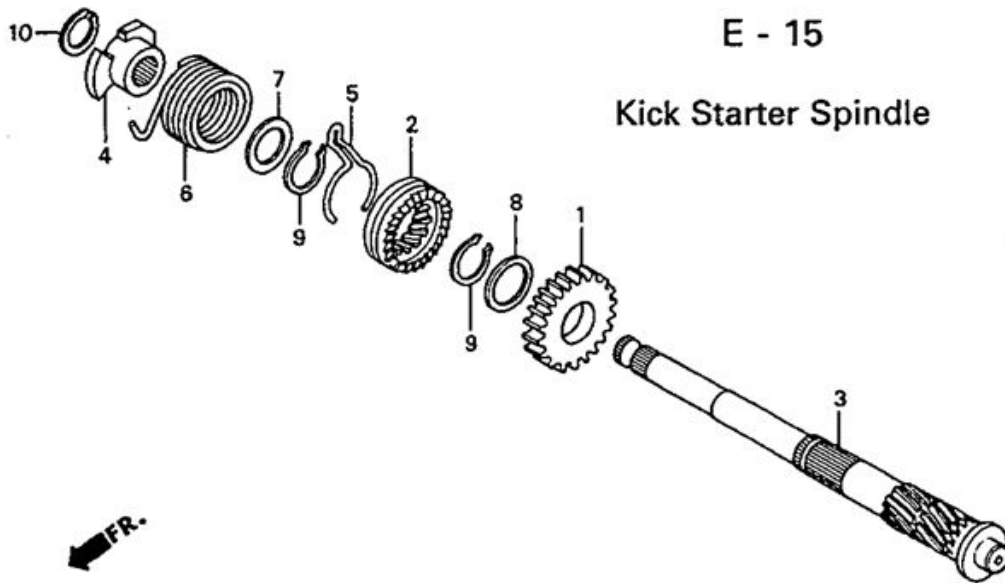

E - 15

Kick Starter Spindle

PARTS-NO.	PICTURE-NO.	DESCRIPTION	UNIT NET	INCL. TAX	GROUP
28211-178-000	ZN110-E-15-1	PINION, KICK STARTER (22T)	65.38 €	77.80 €	T-3
28221-178-000	ZN110-E-15-2	RATCHET, STARTER DRIVE	58.40 €	69.50 €	T-3
28251-KEV-900	ZN110-E-15-3	SPINDLE, KICK STARTER	90.34 €	107.50 €	T-3
28262-041-731	ZN110-E-15-4	RETAINER, KICK SPRING	18.15 €	21.60 €	T-3
28271-121-690	ZN110-E-15-5	SPRING, STARTER PINION FRICTION	8.24 €	9.80 €	T-1
28281-035-003	ZN110-E-15-6	SHIFT TO #:28281-035-018	0.00 €	0.00 €	T-1
28281-035-018	ZN110-E-15-6	SPRING, KICK STARTER (NIPPON HATSUJO)	12.86 €	15.30 €	T-1
90452-115-000	ZN110-E-15-7	WASHER, 17MM	2.94 €	3.50 €	T-3
90454-107-000	ZN110-E-15-8	WASHER, THRUST, 20MM	1.09 €	1.30 €	T-3
90605-200-000	ZN110-E-15-9	SET RING, 20MM (2)	3.11 €	3.70 €	T-3
94510-16000	ZN110-E-15-10	CIRLIP, EXTERNAL, 16MM	1.01 €	1.20 €	T-3