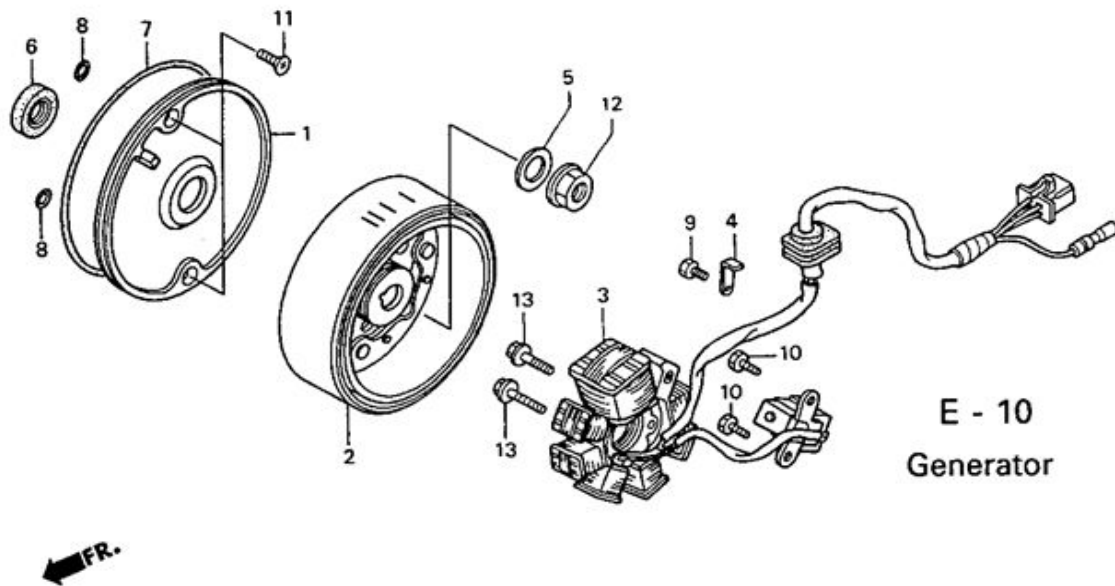

PARTS-NO.	PICTURE-NO.	DESCRIPTION	UNIT NET	INCL. TAX	GROUP
11321-KFL-950	ZN110-E-10-1	PLATE, OIL SEPARATE	7.06 €	8.40 €	T-3
31110-KFL-951	ZN110-E-10-2	FLYWHEEL COMP.	125.21 €	149.00 €	T-3
31120-KPG-901	ZN110-E-10-3	STATOR COMP.	80.25 €	95.50 €	T-3
31141-141-860	ZN110-E-10-4	CLAMPER, A.C.GENERATOR CORD	1.18 €	1.40 €	T-1
90410-HC4-000	ZN110-E-10-5	WASHER, 10MM	4.29 €	5.10 €	T-3
91202-GE0-015	ZN110-E-10-6	SHIFT TO #:91202-GK4-722	0.00 €	0.00 €	T-3
91202-GK4-722	ZN110-E-10-6	OIL SEAL, 18.9x30x5 (ARAI)	5.97 €	7.10 €	T-3
91301-035-003	ZN110-E-10-7	O-RING, 107x2 (ARAI)	9.41 €	11.20 €	T-3
91317-171-003	ZN110-E-10-8	O-RING, 6x1.7 (ARAI) (2)	1.93 €	2.30 €	T-5
93301-05006-0H	ZN110-E-10-9	BOLT, HEX., 5x6	1.18 €	1.40 €	T-1
93301-05010-0H	ZN110-E-10-10	BOLT, HEX., 5x10 (2)	1.18 €	1.40 €	T-1
93600-06016-0A	ZN110-E-10-11	SCREW, FALT, 6x16 (2)	1.51 €	1.80 €	T-1
94050-10000	ZN110-E-10-12	NUT, FLANGE, 10MM	1.76 €	2.10 €	T-3
96001-06022-00	ZN110-E-10-13/E-2-3	BOLT, FLANGE, 6x22 (2/2)	2.61 €	3.10 €	T-3