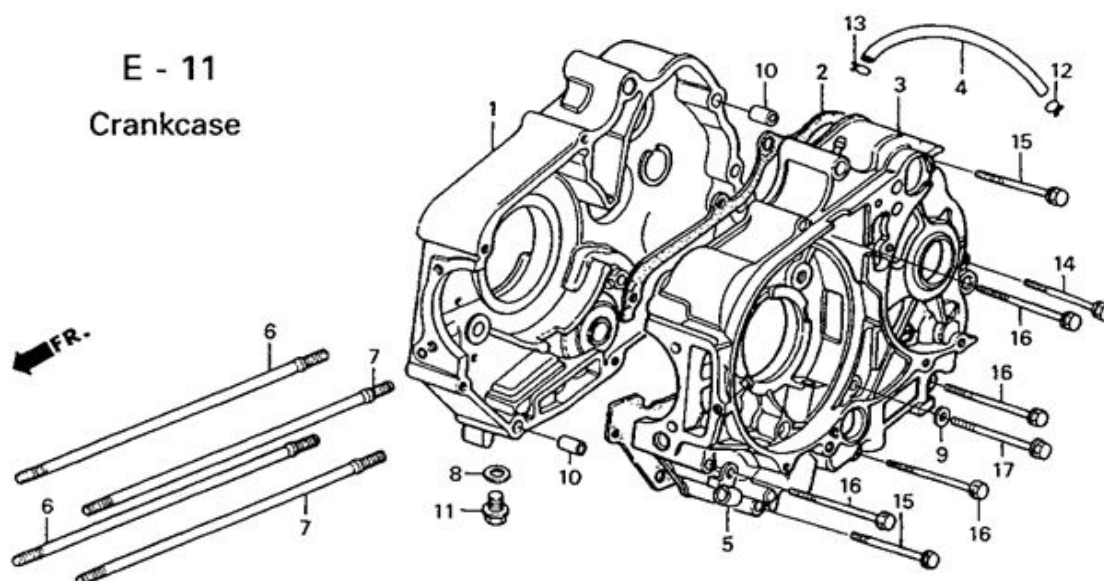

PARTS-NO.	PICTURE-NO.	DESCRIPTION	UNIT NET	INCL. TAX	GROUP
11100-KFL-840	ZN110-E-11-1	CRANKCASE COMP., R.	130.17 €	154.90 €	T-6
11191-KFL-850	ZN110-E-11-2	GASKET, CRANKCASE	6.39 €	7.60 €	T-3
11200-KFL-870	ZN110-E-11-3	CRANKCASE COMP., L.	134.87 €	160.50 €	T-6
15761-KPG-900	ZN110-E-11-4	TUBE, BREATHER, 5x415	2.61 €	3.10 €	T-3
16236-GBG-900	ZN110-E-11-5	CLAMP, OVER FLOW PIPE	1.18 €	1.40 €	T-1
90031-KFL-850	ZN110-E-11-6	BOLT A, STUD, 6x213x7 (2)	7.39 €	8.80 €	T-3
90032-GF6-000	ZN110-E-11-7	BOLT B, CYLINDER STUD, 6x205.5 (2)	5.97 €	7.10 €	T-3
90407-259-000	ZN110-E-11-8	PACKING, DRAIN COCK, 12.5x20	1.18 €	1.40 €	T-1
90443-035-000	ZN110-E-11-9	WASHER A, SEALING, 6MM	3.61 €	4.30 €	T-1
90703-HC4-000	ZN110-E-11-10	PIN, DOWEL, 10x14 (2)	2.94 €	3.50 €	T-3
92800-12000	ZN110-E-11-11	BOLT, DRAIN PLUG, 12MM	2.10 €	2.50 €	T-3
95002-02100	ZN110-E-11-12	CLIP, TUBE (B10)	1.18 €	1.40 €	T-1
95002-50000	ZN110-E-11-13	CLIP, TUBE (C9)	1.18 €	1.40 €	T-1
96001-06050-00	ZN110-E-11-14	BOLT, FLANGE, 6x50	2.77 €	3.30 €	T-3
96001-06060-00	ZN110-E-11-15/E-9-14	BOLT, FLANGE, 6x60 (2/1)	2.77 €	3.30 €	T-3
96001-06065-00	ZN110-E-11-16/E-6-13	BOLT, FLANGE, 6x65 (4/1)	3.03 €	3.60 €	T-3
96001-06070-00	ZN110-E-11-17/E-9-15	BOLT, FLANGE, 6x70 (1/1)	3.03 €	3.60 €	T-3