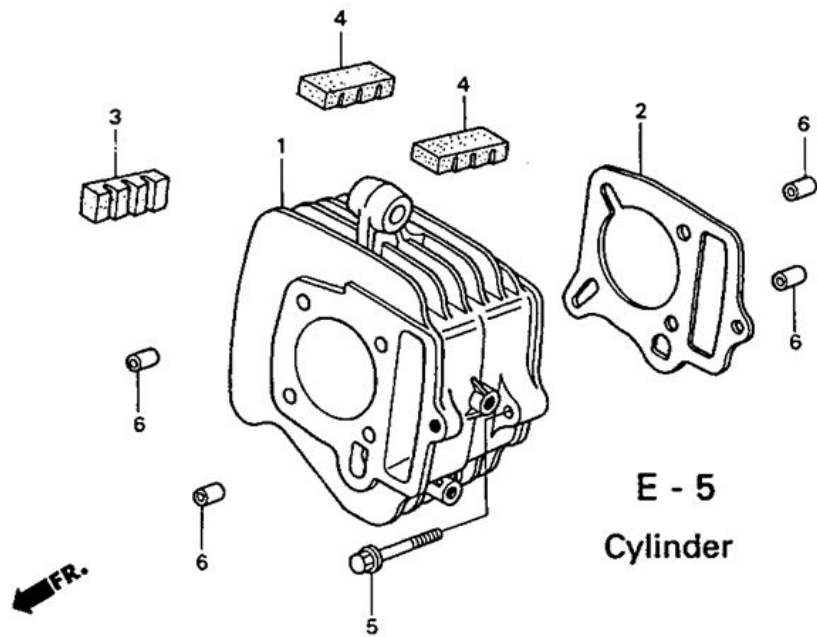

PARTS-NO.	PICTURE-NO.	DESCRIPTION	UNIT NET	INCL. TAX	GROUP
12100-KFL-850	ZN110-E-5-1	CYLINDER COMP	130.00 €	154.70 €	T-6
12191-KFL-850	ZN110-E-5-2	GASKET, CYLINDER	4.62 €	5.50 €	T-3
12195-KFL-850	ZN110-E-5-3	RUBBER A, INSERT	1.01 €	1.20 €	T-3
12196-KFL-850	ZN110-E-5-4	RUBBER B, INSERT (2)	1.01 €	1.20 €	T-3
90082-KFL-850	ZN110-E-5-5	BOLT, SPECIAL FLANGE, 6x30	2.27 €	2.70 €	T-1
90701-KFM-900	ZN110-E-5-6	PIN, DOWEL, 8x14 (4)	1.09 €	1.30 €	T-3