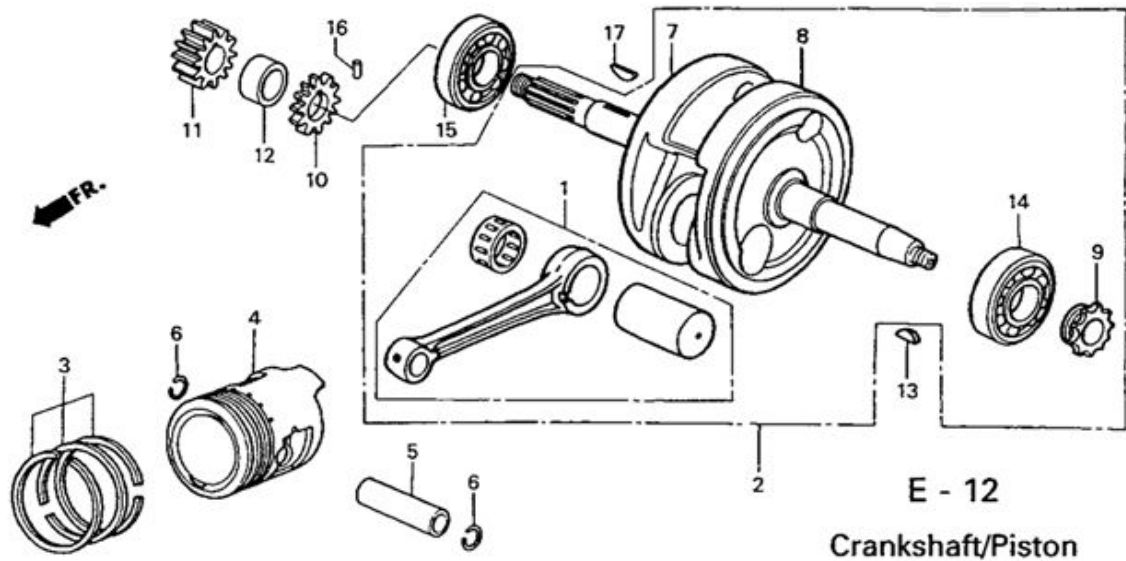

PARTS-NO.	PICTURE-NO.	DESCRIPTION	UNIT NET	INCL. TAX	GROUP
06381-KFL-850	ZN110-E-12-1	ROD KIT, CONNECTING	64.62 €	76.90 €	T-3
13000-KFL-850	ZN110-E-12-2	CRANKSHAFT COMP., (P)	195.88 €	233.10 €	T-3
13000-KFL-900	ZN110-E-12-2	CRANKSHAFT COMP. (T)	147.06 €	175.00 €	T-6
13011-KFL-851	ZN110-E-12-3	RING SET, PISTON (STD) (RIKEN)	35.88 €	42.70 €	T-1
13011-KFL-852	ZN110-E-12-3	RING SET, PISTON (STD) (TEIKOKU)	35.88 €	42.70 €	T-1
13012-KFL-851	ZN110-E-12-3	RING SET, PISTON (0.25) (RIKEN)	35.88 €	42.70 €	T-1
13012-KFL-852	ZN110-E-12-3	RING SET, PISTON (0.25) (TEIKOKU)	35.88 €	42.70 €	T-1
13013-KFL-851	ZN110-E-12-3	RING SET, PISTON (0.25) (RIKEN)	35.88 €	42.70 €	T-1
13013-KFL-852	ZN110-E-12-3	RING SET, PISTON (0.50) (TEIKOKU)	35.88 €	42.70 €	T-1
13014-KFL-851	ZN110-E-12-3	RING SET, PISTON (0.75) (RIKEN)	35.88 €	42.70 €	T-1
13014-KFL-852	ZN110-E-12-3	RING SET, PISTON (0.75) (TEIKOKU)	35.88 €	42.70 €	T-1
13015-KFL-851	ZN110-E-12-3	RING SET, PISTON (1.00) (RIKEN)	35.88 €	42.70 €	T-1
13015-KFL-852	ZN110-E-12-3	RING SET, PISTON (1.00) (TEIKOKU)	35.88 €	42.70 €	T-1
13101-KFL-850	ZN110-E-12-4	PISTON (STD)	21.51 €	25.60 €	T-1
13102-KFL-850	ZN110-E-12-4	PISTON (0.25)	21.51 €	25.60 €	T-1
13103-KFL-850	ZN110-E-12-4	PISTON (0.50)	21.51 €	25.60 €	T-1
13104-KFL-850	ZN110-E-12-4	PISTON (0.75)	21.51 €	25.60 €	T-1
13105-KFL-850	ZN110-E-12-4	PISTON (1.00)	21.51 €	25.60 €	T-1
13111-087-000	ZN110-E-12-5	PIN, PISTON	4.79 €	5.70 €	T-1
13115-GN5-910	ZN110-E-12-6	CLIP, PISTON PIN, 13MM (2)	1.18 €	1.40 €	T-1
13310-KFL-850	ZN110-E-12-7	CRANKSHAFT COMP., R. (P)	53.45 €	63.60 €	T-3
13310-KFL-900	ZN110-E-12-7	CRANKSHAFT COMP., R. (T)	78.91 €	93.90 €	T-3
13321-KFL-850	ZN110-E-12-8	CRANKSHAFT, L.	54.45 €	64.80 €	T-3
14311-KFL-850	ZN110-E-12-9	SPROKET, TIMING	14.12 €	16.80 €	T-3
15341-KFL-D00	ZN110-E-12-10	GEAR, OIL PUMP DRIVE	5.29 €	6.30 €	T-3
23120-KEV-750	ZN110-E-12-11	GEAR COMP., PRIMARY DRIVE (17T)	52.10 €	62.00 €	T-3
23121-KEV-750	ZN110-E-12-11	GEAR, PRIMARY DRIVE (17T)	52.10 €	62.00 €	T-3
23122-KEV-750	ZN110-E-12-11	GEAR C, PRIMARY DRIVE (17T)	52.10 €	62.00 €	T-3
23123-KEV-750	ZN110-E-12-11	GEAR D, PRIMARY DRIVE (17T)	52.10 €	62.00 €	T-3
23125-KFL-900	ZN110-E-12-12	COLLAR, PRIMARY DRIVE GEAR	1.76 €	2.10 €	T-3
90741-003-010	ZN110-E-12-13	KEY, WOODRUFF, 4MM	5.38 €	6.40 €	T-3
91001-GF6-004	ZN110-E-12-14	BEARING, RADIAL BALL, 6304	20.42 €	24.30 €	T-3
91001-GS4-760	ZN110-E-12-15	BEARING A, RADIAL BALL, 6304	20.42 €	24.30 €	T-3
94303-03050	ZN110-E-12-16	PIN, DOWEL, 3x5	2.02 €	2.40 €	T-3
94401-16120	ZN110-E-12-17	KEY, WOODRUFF, 16x12	4.03 €	4.80 €	T-1