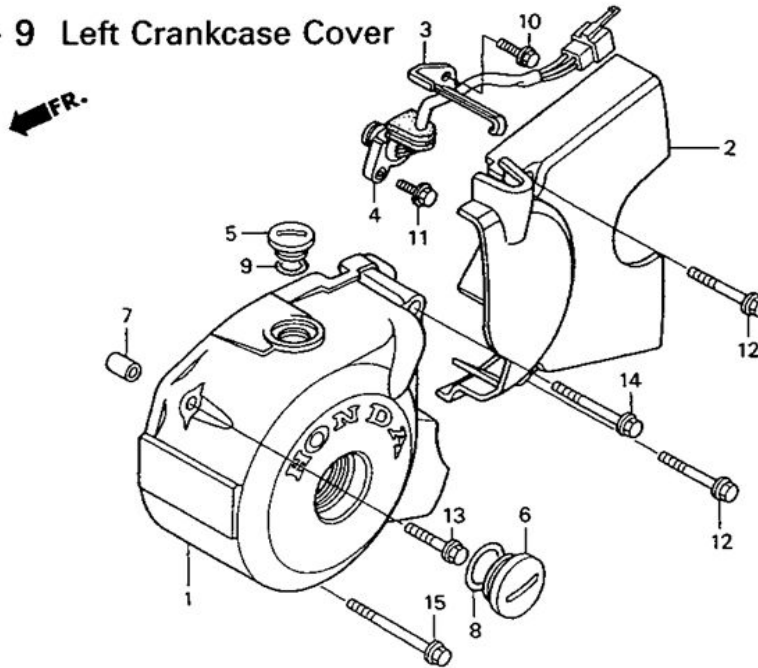

E - 9 Left Crankcase Cover

PARTS-NO.	PICTURE-NO.	DESCRIPTION	UNIT NET	INCL. TAX	GROUP
11341-KFL-850	ZN110-E-9-1	COVER, L.CRANKCASE	55.13 €	65.60 €	T-3
11341-KFL-950	ZN110-E-9-1	SHIFT TO #:11341-KRS-970	0.00 €	0.00 €	T-3
11341-KRS-970	ZN110-E-9-1	COVER, L.CRANKCASE	49.24 €	58.60 €	T-3
11360-KFL-900	ZN110-E-9-2	COVER, L.RR.CRANKCASE	33.03 €	39.30 €	T-1
32961-KFL-850	ZN110-E-9-3	CLAMPER, A.C.GENERATOR CORD	1.18 €	1.40 €	T-1
35759-KPG-900	ZN110-E-9-4	SHIFT TO #:35759-KPG-901	0.00 €	0.00 €	T-3
35759-KPG-901	ZN110-E-9-4	CONTACT ASSY., CHANGE SWITCH (T)	44.54 €	53.00 €	T-3
35759-KPG-920	ZN110-E-9-4	SHIFT TO #:35759-KPG-921	0.00 €	0.00 €	T-3
35759-KPG-921	ZN110-E-9-4	CONTACT ASSY., CHANGE SWITCH (P)	44.54 €	53.00 €	T-3
90084-GN5-640	ZN110-E-9-5	CAP, A.C.GENERATOR	3.61 €	4.30 €	T-1
90087-GN5-640	ZN110-E-9-6	CAP, 30MM	5.38 €	6.40 €	T-1
90702-KFM-900	ZN110-E-3-16/E-6-8/E-8-8/E-9-7	PIN, DOWEL, 8x12 (2/2/2/2)	1.01 €	1.20 €	T-3
91035-KF0-003	ZN110-E-9-8	O-RING, 27x2.0	4.71 €	5.60 €	T-3
91301-028-000	ZN110-E-9-8	SHIFT TO #:91301-GK4-871	0.00 €	0.00 €	T-5
91301-GK4-871	ZN110-E-9-8	O-RING, 27x2.0	4.71 €	5.60 €	T-3
91301-GK4-871	ZN110-E-9-8	O-RING, 27x2.0	4.71 €	5.60 €	T-3
91303-377-000	ZN110-E-9-9	O-RING, 13.8x2.5	7.98 €	9.50 €	T-3
91305-KF0-003	ZN110-E-9-8	SHIFT TO #:91301-GK4-871	0.00 €	0.00 €	T-3
96001-06016-00	ZN110-E-9-10	BOLT, FLANGE, 6x16	1.68 €	2.00 €	T-3
96001-06020-00	ZN110-E-9-11	BOLT, FLANGE, 6x20	1.68 €	2.00 €	T-3
96001-06028-00	ZN110-E-9-12	BOLT, FLANGE, 6x28 (2)	2.61 €	3.10 €	T-3
96001-06032-00	ZN110-E-9-13	BOLT, FLANGE, 6x32	2.44 €	2.90 €	T-3
96001-06060-00	ZN110-E-11-15/E-9-14	BOLT, FLANGE, 6x60 (2/1)	2.77 €	3.30 €	T-3
96001-06070-00	ZN110-E-11-17/E-9-15	BOLT, FLANGE, 6x70 (1/1)	3.03 €	3.60 €	T-3