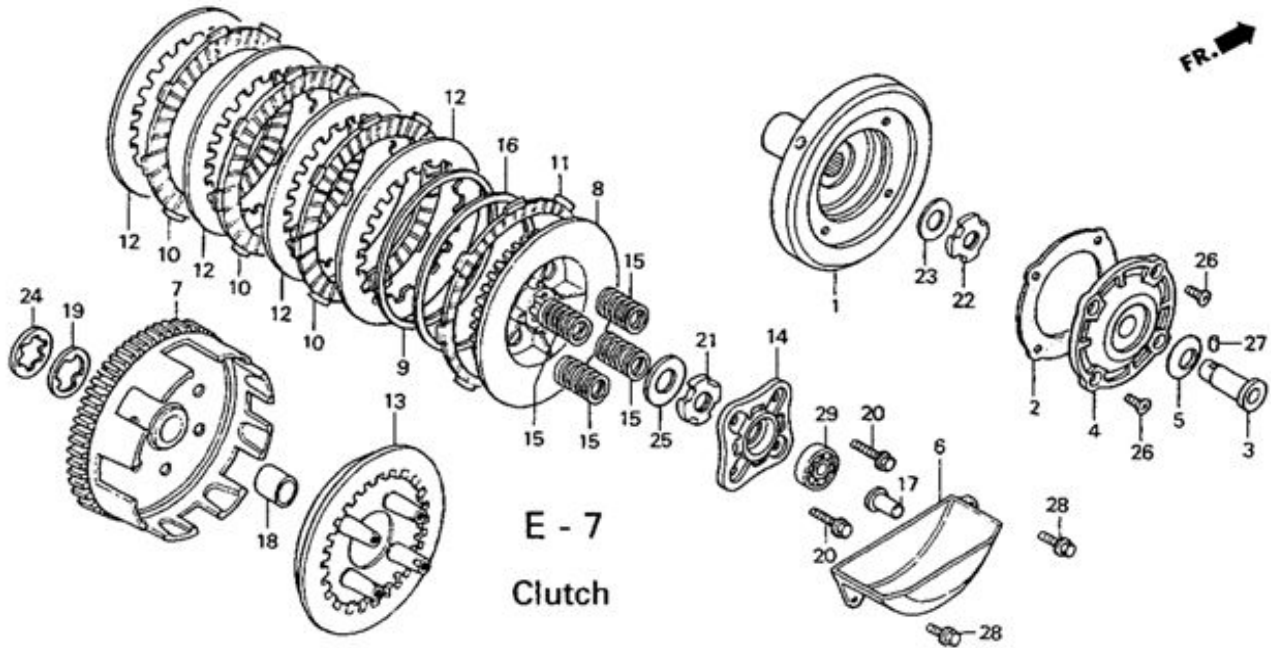

PARTS-NO.	PICTURE-NO.	DESCRIPTION	UNIT NET	INCL. TAX	GROUP
15431-KEV-750	ZN110-E-7-1	ROTOR, OIL FILTER	58.57 €	69.70 €	T-3
15439-198-690	ZN110-E-7-2	GASKET, OIL FILTER ROTOR	1.43 €	1.70 €	T-3
15439-HF7-000	ZN110-E-7-2-2	GASKET, OIL FILTER ROTOR (P)	1.60 €	1.90 €	T-3
15441-KCS-650	ZN110-E-7-3	THROUGH, OIL	10.08 €	12.00 €	T-3
15441-KEV-750	ZN110-E-7-4	COVER, OIL FILTER ROTOR	9.08 €	10.80 €	T-3
15446-107-000	ZN110-E-7-5	SPRING, OIL THROUGH	4.79 €	5.70 €	T-3
15661-KEV-750	ZN110-E-7-6	PLATE, OIL SEPARATOR	8.15 €	9.70 €	T-3
22110-KPG-900	ZN110-E-7-7	SHIFT TO #:22120-KPG-901	0.00 €	0.00 €	T-3
22110-KPG-901	ZN110-E-7-7	OUTER COMP., CLUTCH	152.52 €	181.50 €	T-5
22120-KPG-900	ZN110-E-7-8	CENTER COMP., CLUTCH	34.29 €	40.80 €	T-3
22120-KPG-901	ZN110-E-7-8	SHIFT TO #:22120-KPG-900	0.00 €	0.00 €	T-3
22125-KW7-900	ZN110-E-7-9	SEAT, JUDDER SPRING	13.45 €	16.00 €	T-3
22201-KPG-900	ZN110-E-7-10	DISK, CLUTCH FRICTION (3)	13.45 €	16.00 €	T-3
22201-KPG-901	ZN110-E-7-10	SHIFT TO #:22201-KPG-900	0.00 €	0.00 €	T-3
22201-KY1-000	ZN110-E-7-11	DISK, CLUTCH FRICTION	12.52 €	14.90 €	T-3
22201-MJ8-000	ZN110-E-7-11	SHIFT TO #:22201-KY1-000	0.00 €	0.00 €	T-3
22321-KPG-900	ZN110-E-7-12	PLATE, CLUTCH (4)	4.96 €	5.90 €	T-1
22350-KPG-900	ZN110-E-7-13	PLATE, CLUTCH PRESSURE	17.39 €	20.70 €	T-3
22350-KPG-901	ZN110-E-7-13	SHIFT TO #:22350-KPG-900	0.00 €	0.00 €	T-3
22361-KFM-900	ZN110-E-7-14	PLATE, CLUTCH LIFTER	19.16 €	22.80 €	T-3
22401-KFL-900	ZN110-E-7-15	SPRING, CLUTCH (4)	1.93 €	2.30 €	T-3
22401-KPG-900	ZN110-E-7-15	SHIFT TO #:22401-KFL-900	0.00 €	0.00 €	T-3
22402-KW7-900	ZN110-E-7-16	SPRING, JUDDER	29.41 €	35.00 €	T-3
22847-166-000	ZN110-E-7-17	ROD, CLUTCH LIFTER	11.68 €	13.90 €	T-3
23112-KPG-900	ZN110-E-7-18	COLLAR, CLUTCH CENTER	4.96 €	5.90 €	T-3
23217-KPG-900	ZN110-E-7-19	SET RING, 17MM	1.76 €	2.10 €	T-1
90050-KFL-850	ZN110-E-7-20	BOLT, SPECIAL FLANGE, 6x25 (4)	1.18 €	1.40 €	T-1
90231-KM7-701	ZN110-E-7-21	NUT, LOCK, 14MM	4.96 €	5.90 €	T-3
90231-KM7-700	ZN110-E-7-21	SHIFT TO #:90231-KM7-701	0.00 €	0.00 €	T-3
90231-087-010	ZN110-E-7-22	NUT, LOOK, 14MM	4.62 €	5.50 €	T-3
90231-087-000	ZN100-E-7-22	SHIFT TO #:90231-087-010	0.00 €	0.00 €	T-3
90432-086-000	ZN110-E-7-23	WASHER B, LOCK	5.55 €	6.60 €	T-1
90432-086-000	ZN110-E-7-23	WASHER B, LOCK	5.55 €	6.60 €	T-1
90462-KPG-900	ZN110-E-7-24	WASHER B, SPLINE, 27MM	4.62 €	5.50 €	T-3
90501-GBL-730	ZN110-E-7-25	WASHER, 14MM	2.35 €	2.80 €	T-3
93600-05012-0A	ZN110-E-7-26	SCREW, FLAT, 5x12 (4)	1.18 €	1.40 €	T-1
94251-08000	ZN110-E-7-27	PIN, LOCK, 8MM	1.93 €	2.30 €	T-1
95701-06020-00	ZN110-E-7-28	BOLT, FLANGE, 6x20 (2)	1.76 €	2.10 €	T-1
96100-62000-00	ZN110-E-7-29	BEARING, RADIAL BALL, 6200	6.05 €	7.20 €	T-2