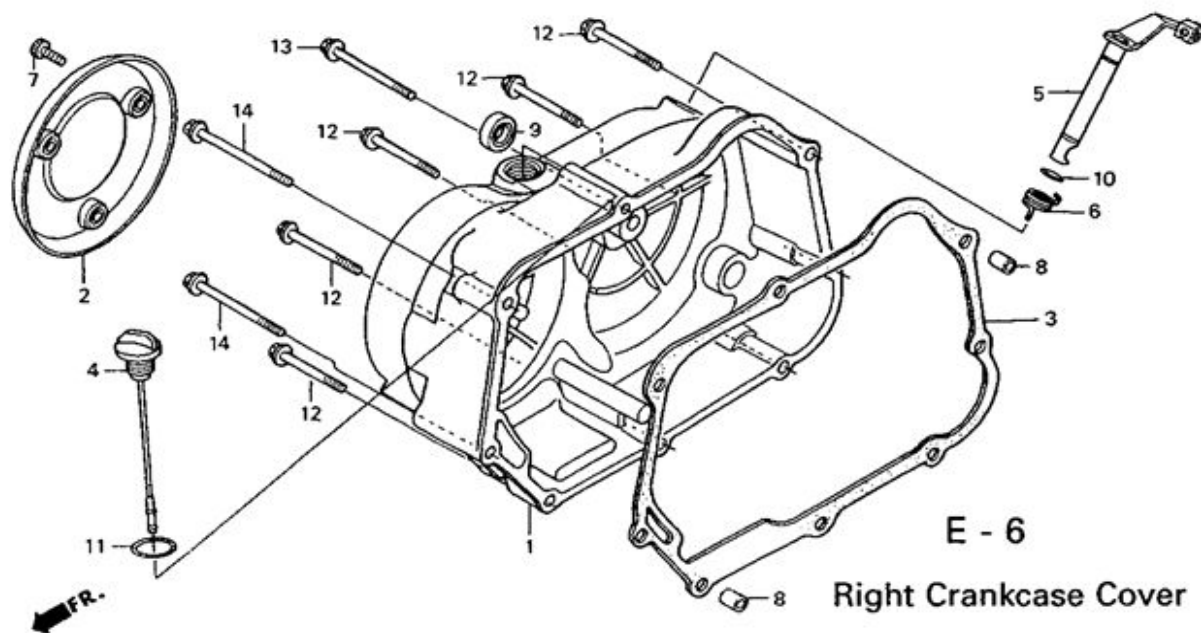

PARTS-NO.	PICTURE-NO.	DESCRIPTION	UNIT NET	INCL. TAX	GROUP
11330-KEV-750	ZN110-E-6-1	COVER COMP., R.CRANKCASE	64.71 €	77.00 €	T-3
11370-KEV-900	ZN110-E-6-2	PROTECTOR COMP., R.COVER	15.38 €	18.30 €	T-1
11394-KFL-850	ZN110-E-6-3	GASKET, R.CRANKCASE COVER	5.38 €	6.40 €	T-3
15650-KEV-750	ZN110-E-6-4	GAUGE, OIL LEVEL	3.28 €	3.90 €	T-3
22810-KFL-900	ZN110-E-6-5	LEVER COMP., CLUTCH	27.56 €	32.80 €	T-6
22815-166-000	ZN110-E-6-6	SPRING, CLUTCH LEVER	3.11 €	3.70 €	T-1
90005-GHB-610	ZN110-E-6-7	BOLT, FLANGE, 6x12 (3)	2.94 €	3.50 €	T-3
90702-KFM-900	ZN110-E-3-16/E-6-8/E-8-8/E-9-7	PIN, DOWEL, 8x12 (2/2/2/2)	1.01 €	1.20 €	T-3
91202-KFL-841	ZN110-E-6-9	OIL SEAL, 13.8x24x5	5.38 €	6.40 €	T-3
91303-719-000	ZN110-E-6-10	O-RING, 9MM	1.76 €	2.10 €	T-3
91307-035-000	ZN110-E-6-11	O-RING, 18x3	0.92 €	1.10 €	T-1
96001-06040-00	ZN110-E-6-12	BOLT, FLANGE, 6x40 (5)	2.61 €	3.10 €	T-3
96001-06065-00	ZN110-E-11-16/E-6-13	BOLT, FLANGE, 6x65 (4/1)	3.03 €	3.60 €	T-3
96001-06080-00	ZN110-E-6-14	BOLT, FLANGE, 6x80 (2)	3.03 €	3.60 €	T-3